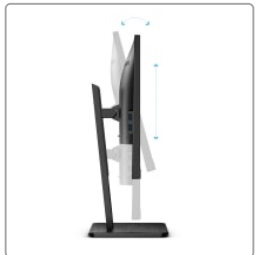

USB HUB

Rahmenloses Design

Neben ihrem modernen und attraktiven Look ermöglichen rahmenlose Designs auch die nahtlose Nutzung mehrerer Monitore gleichzeitig. Ihr Cursor oder Fenster geht so nicht mehr in den dunklen Abgründen der Blenden verloren, wenn mehrere Monitore nebeneinander stehen.

Ergonomie

Fühlen Sie den Komfort! Die höhenverstellbaren, neig- und schwenkbaren Ständer von AOC helfen dabei, die komfortabelste und gesündeste Position zu ermitteln.

UHD

Die 4K-UHD-Auflösung von 3840 x 2160 Pixel – was dem Vierfachen eines Full-HD-Displays entspricht – erzeugt eine Pixeldichte, die brillant scharfe Bilder mit feinsten Details liefert.

Äußeres	
Farbe	Schwarz
Blendentyp	Rahmenlos
Abnehmbarer Ständer	✓

Ergonomie

Vesa	100 x 100
Neigen	4° ±1° ~ 20.5° ±1.5° °
Drehen	-175°±5~175°±5 °
Neigen	✓
Höhenverstellung	150mm

Multimedia

Lautsprecher	3 W x 2
Audioausgang	Kopfhörerausgang (3,5 mm)